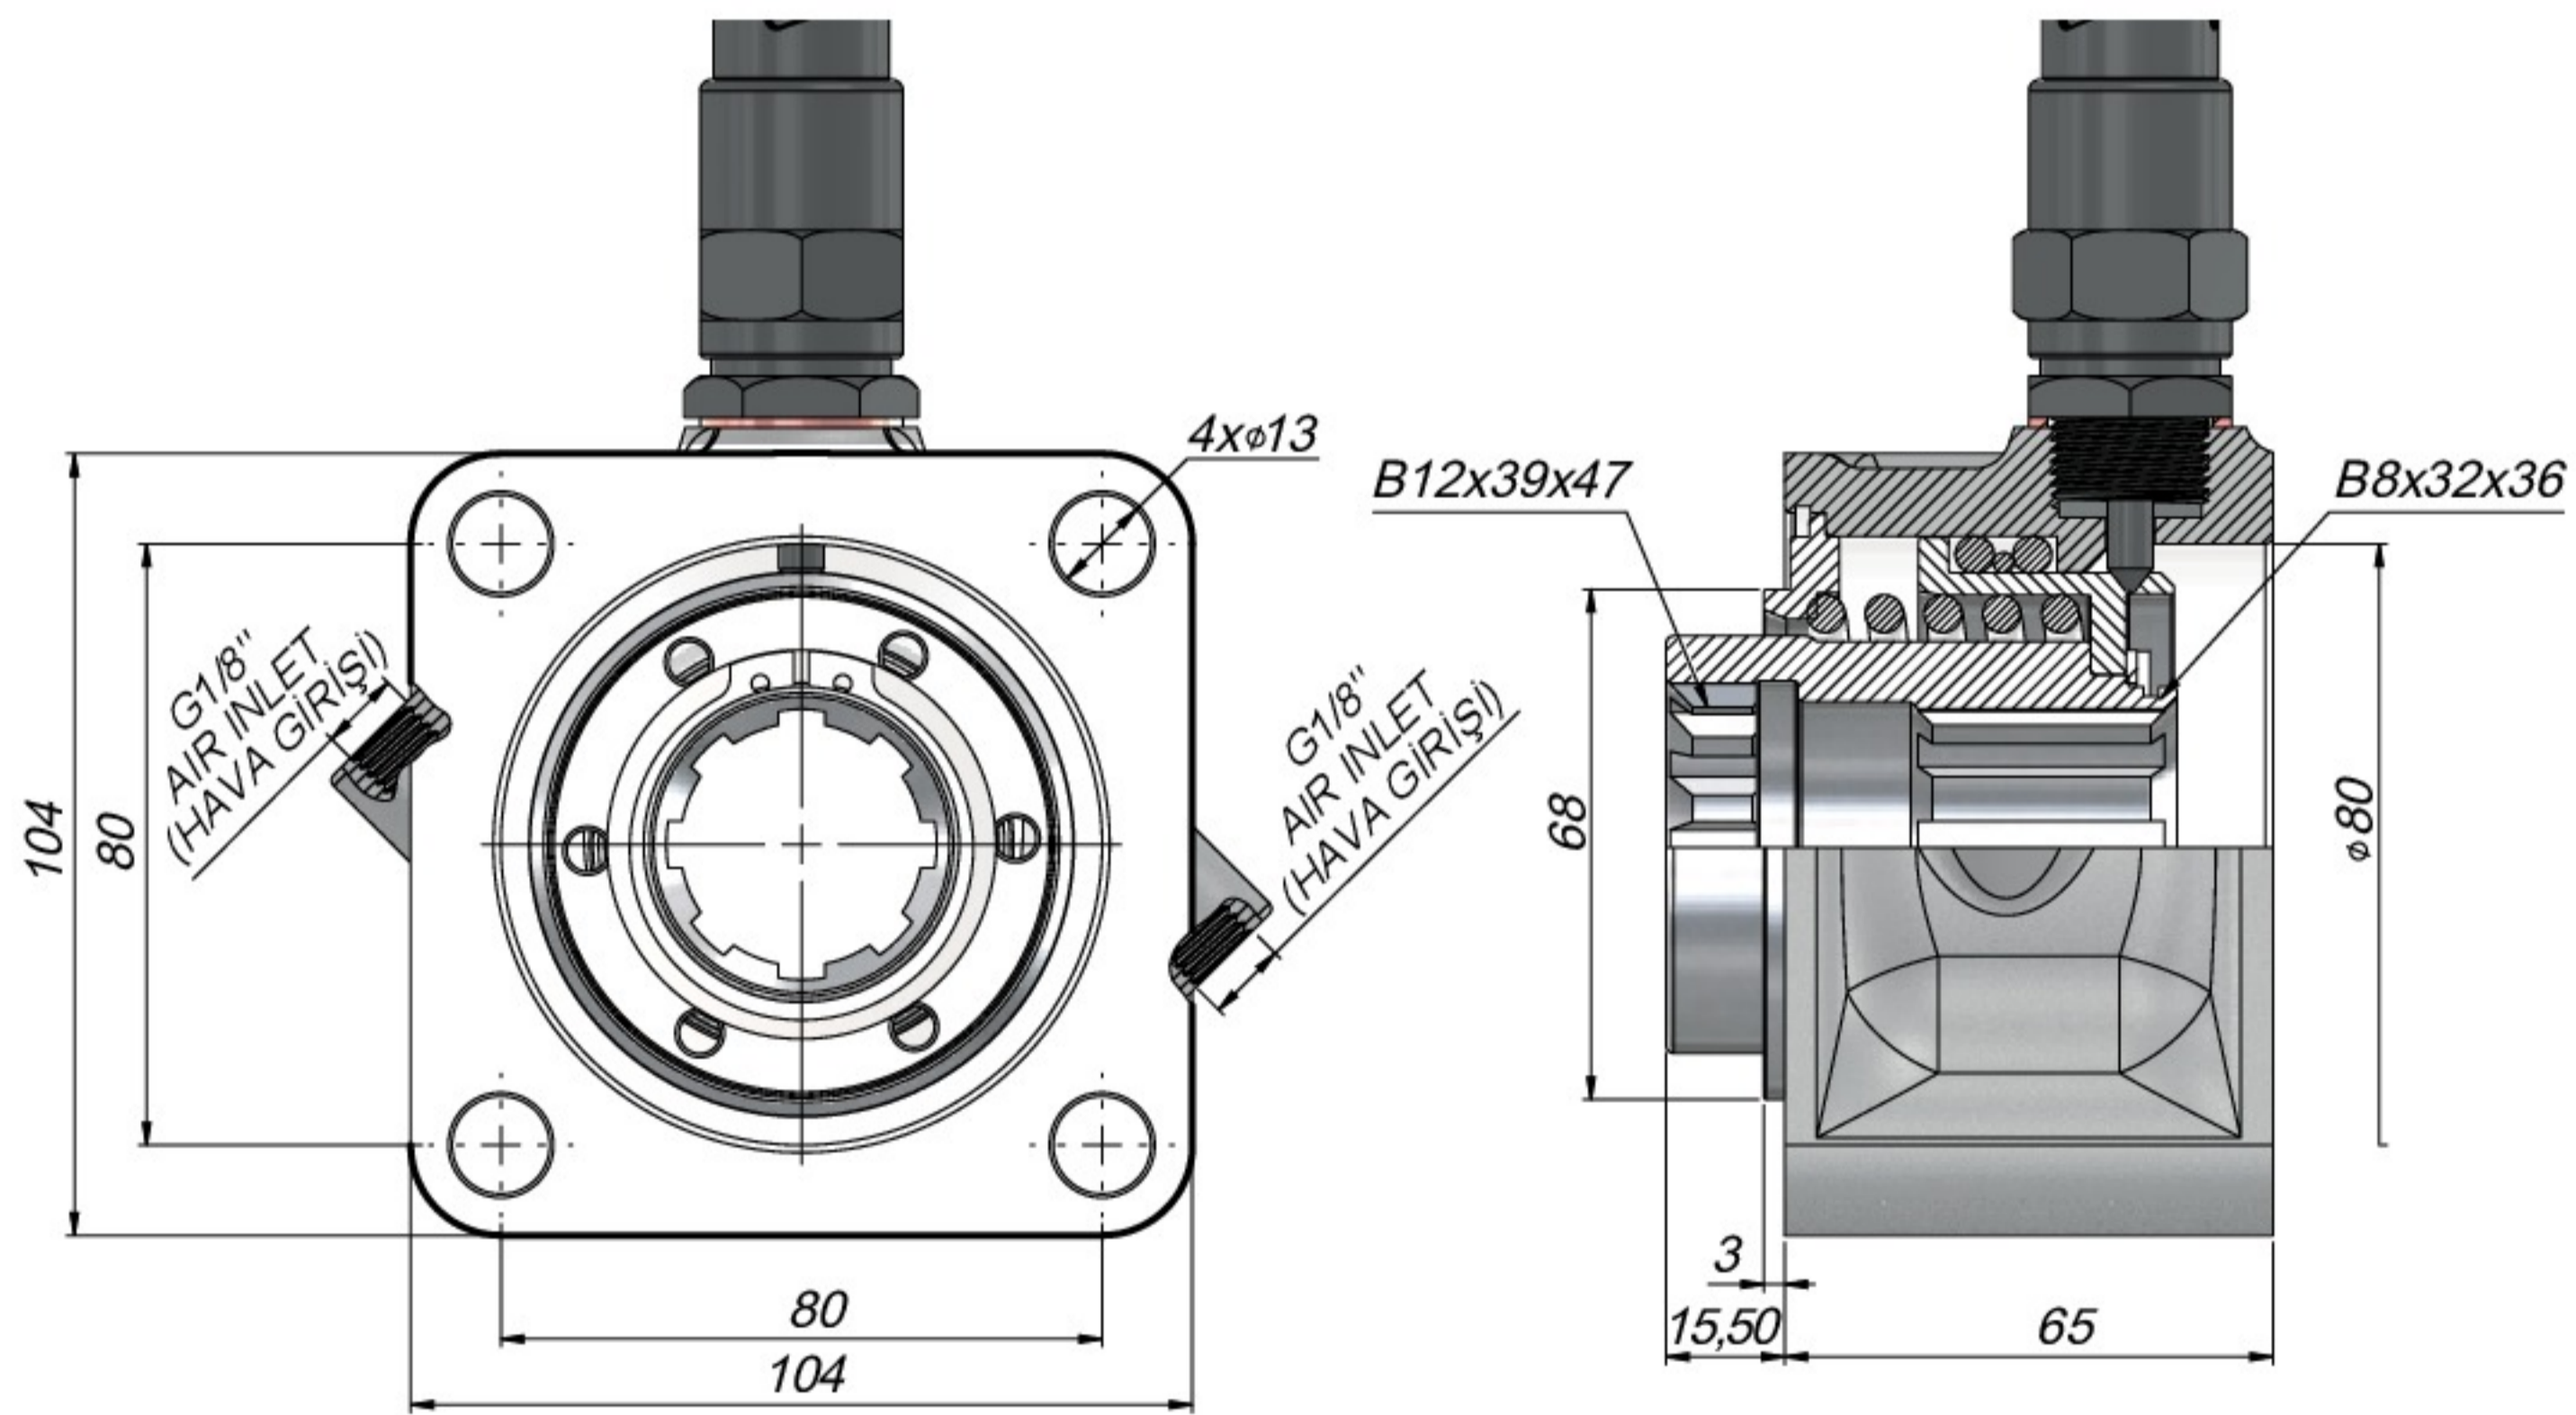

Şanzıman No / Gearbox No
 ZF16S251-221-151-150-130,ZFS5/
 AK/6S-120-111-110-92,GPZFS5/AK/6S-90
 80-70-66-65-55-50 42-36-35/ ZF 9S 75/
 9S109/16S109/ ZF AK 680/AK 690/S680/S690

POWER TAKE
OFFS

Kod Code	Havalı Çalışma Basıncı Pneumatical Working Pressure	Kontrol Sistemi Control System	Çıkış Tork Outlet Torque		Güç Power		Çıkış Hızı Output Speed
	(Bar)		(Kgm)	(Nm)	(Kw) 1000 dev/dak	(dev/dak)	
PT1ZFAS12SW	7-12	Havalı Pneumatic	57	1000	35 Hp	25.7 Kw	500

*(SW) - Switch