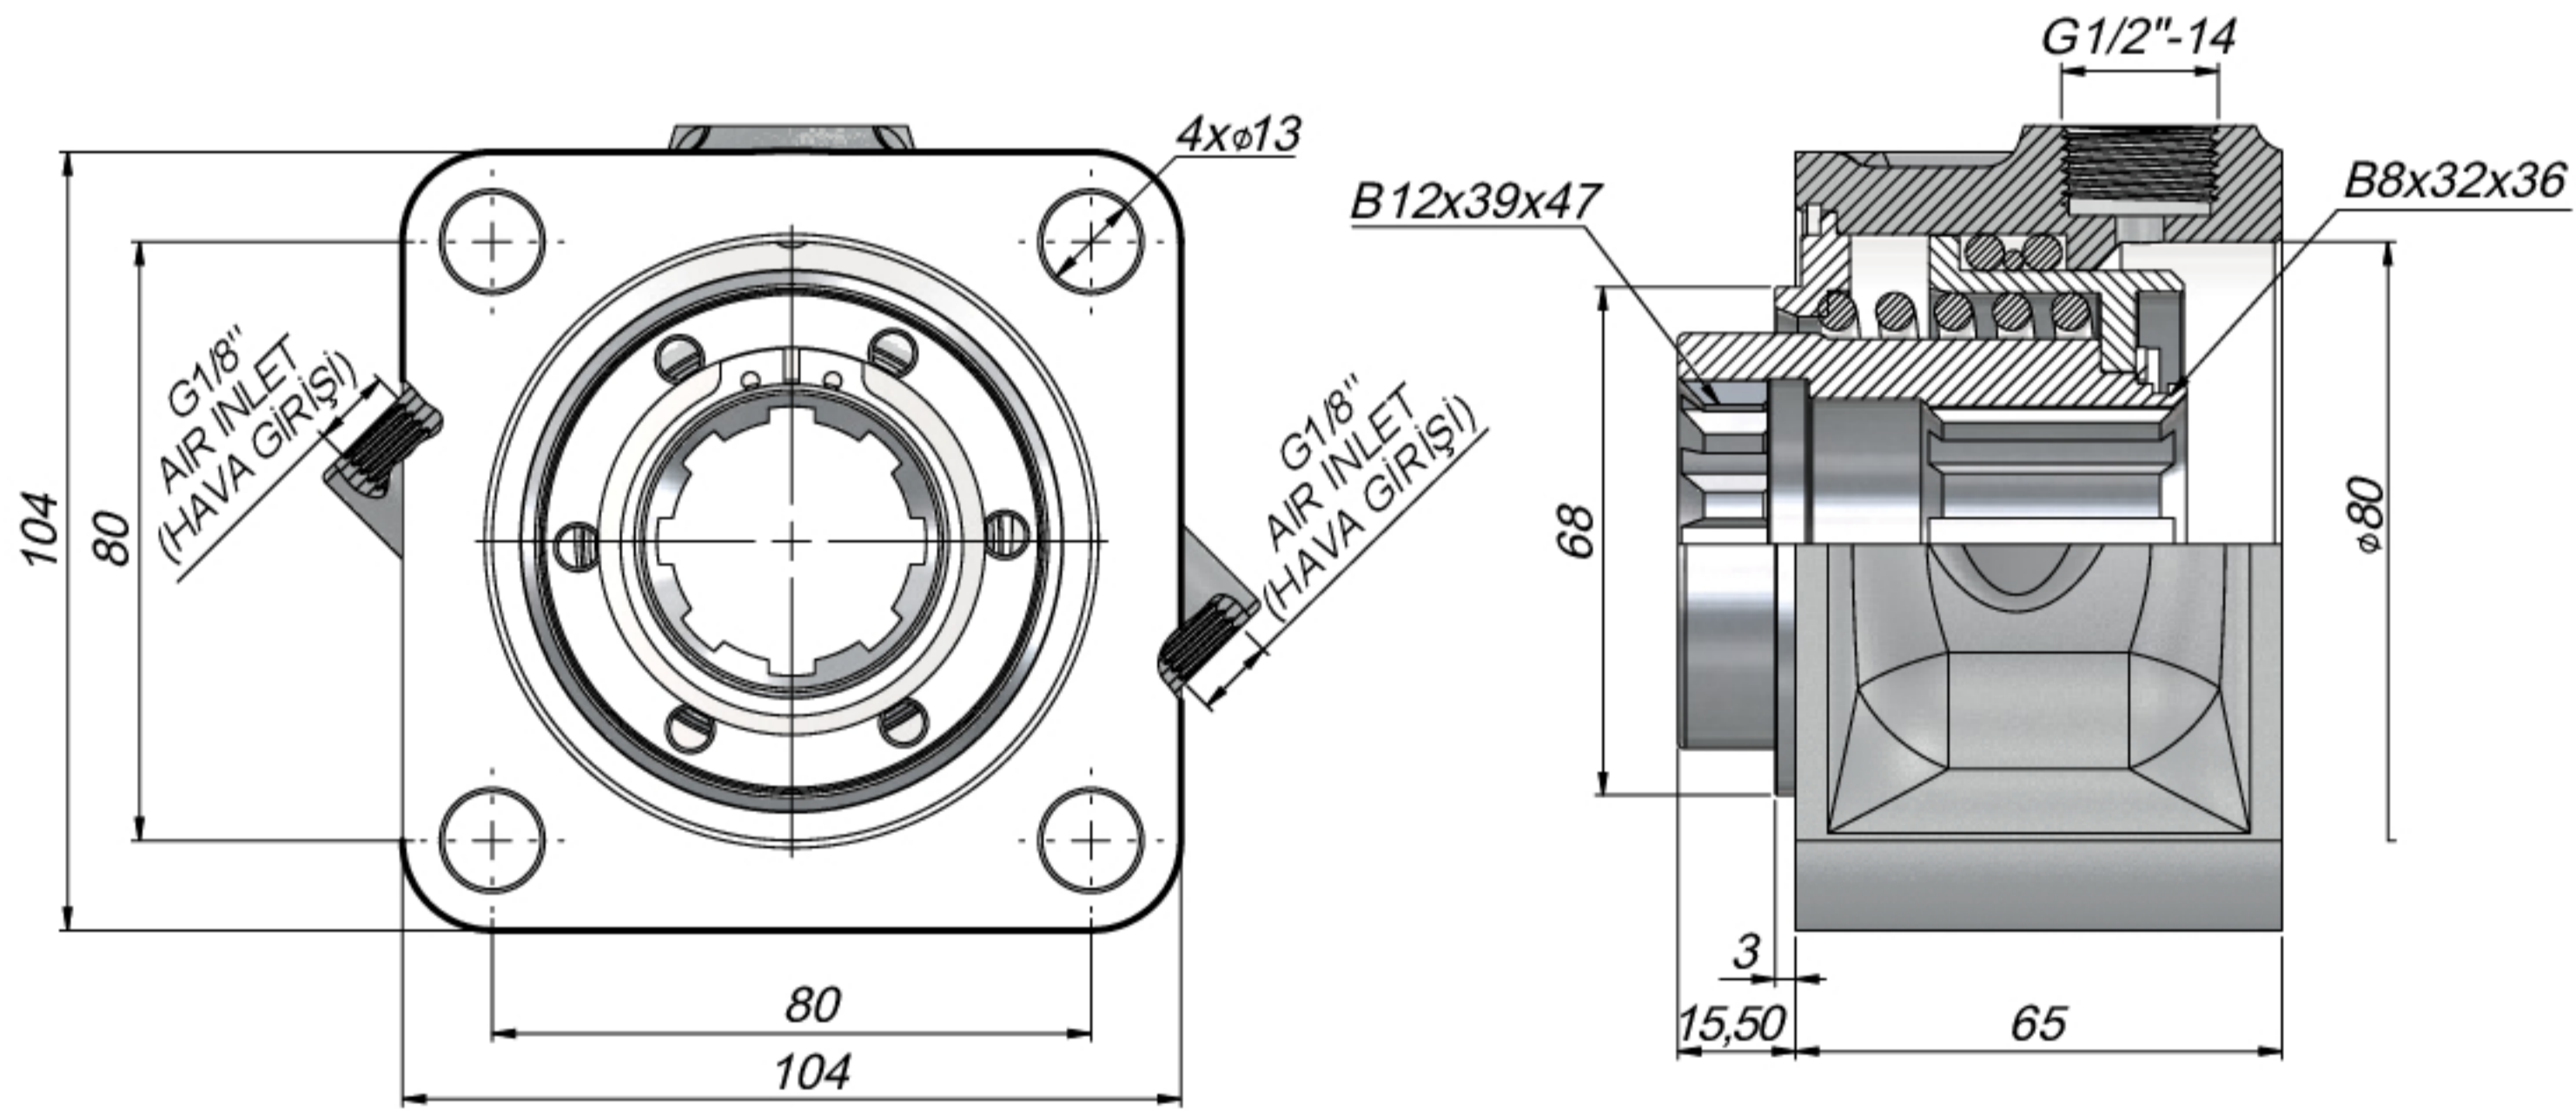

TEKNİK VERİLER | TECHNICAL DATA

Şanzıman No / Gearbox No
 ZF16S251-221-151-150-130,ZFS5/
 AK/6S-120-111-110-92,GPZFS5/AK/6S-90
 80-70-66-65-55-50 42-36-35/ ZF 9S 75/
 9S109/16S109/ZF AK 680/AK 690/S680/S690

Kod Code	Havalı Çalışma Basıncı Pneumatical Working Pressure	Kontrol Sistemi Control System	Çıkış Tork Outlet Torque		Güç Power		Çıkış Hızı Output Speed
	(Bar)		(kgm)	(Nm)	(Kw) 1000 dev/dak	(dev/dak)	
PT1ZFAS12	7-12	Havalı Pneumatic	57	1000	35 Hp	25.7 Kw	500