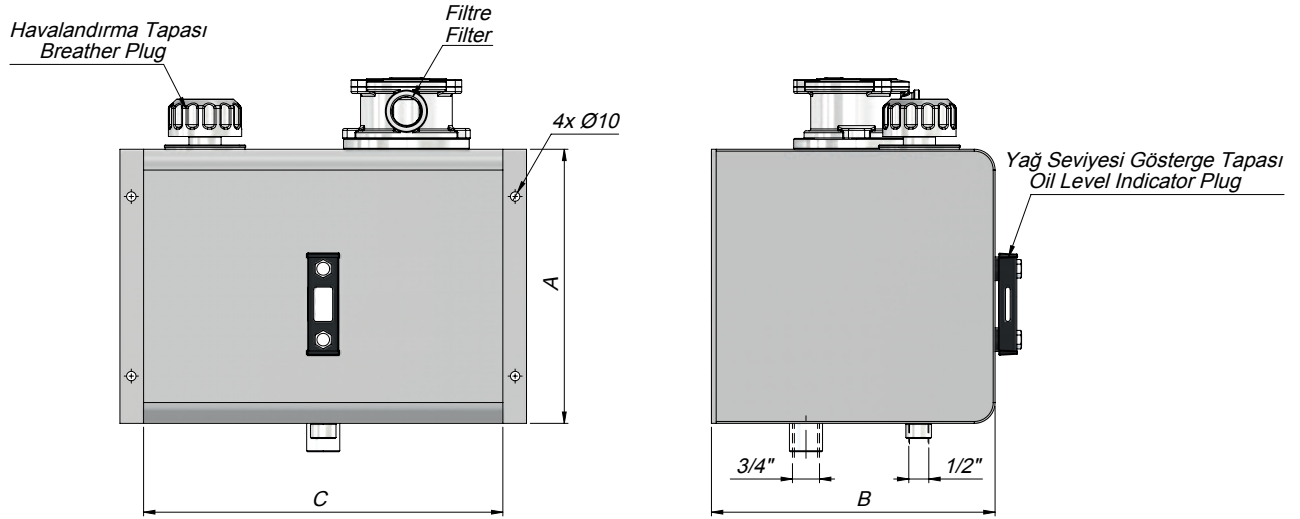

TEKNİK VERİLER | TECHNICAL DATA

FİLTRELİ ŞASE ALTI ÇELİK YAĞ TANKI | SIDE MOUNTED STEEL OIL TANK WITH FILTER

Kod Code	Hacim Volume (Lt)	A	B	C
TSMRF156	15	265	290	285
TSMRF256	25	265	290	400
TSMRF306	30	265	290	450
TSMRF406	40	475	290	330
TSMRF606	60	475	290	490
TSMRF806	80	475	290	650