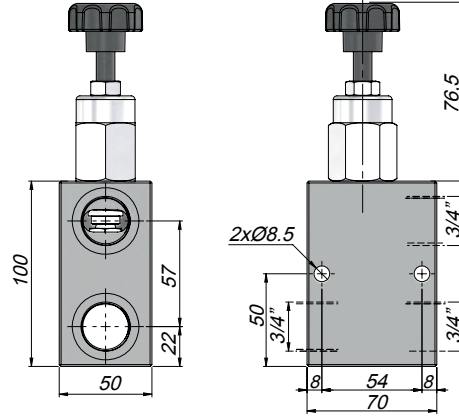

## BASINÇ KONTROL VALFİ | PRESSURE CONTROL VALVE

Kod Code	Max.Bar	Max.Litre Max.Liter	Özellikleri Features
	(Bar)	(L/min)	
VEF346V	210	100	3/4" Valve 50-200 bar-Vane