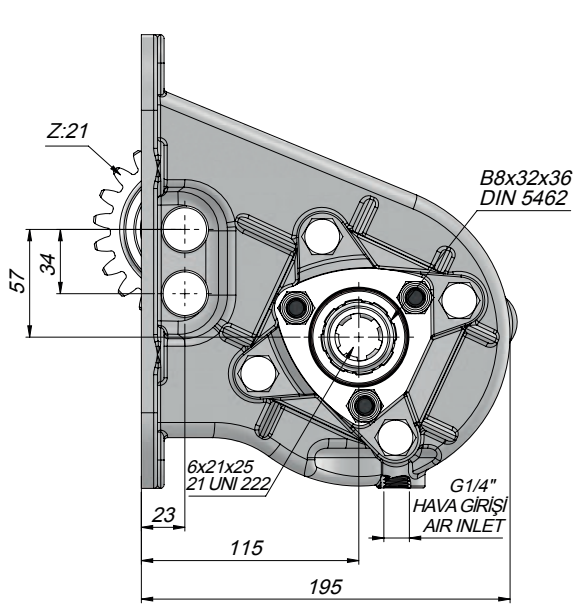

POWER TAKE
OFFS

Kod Code	Araç Markası Vehicle Brand Track	Flanş Takımı Flange Kit	Dönüştürme Kiti Conversion Kit	Dişli Tipi Gear Type	Tork Torque	Int.Oranı Int.Ratio	Diş Sayısı Teeth Number
					Nm		
GBEF21UF43	Mercedes Eaton	FL SPICER 1120 / DIN00 X PF 3292-3293 FL SPICER 1300 / DIN00 X PF 3292-3293	Pnomatik / Mekanik Pneumatic / Mechanic	Düz-Flat	400	0.96	21