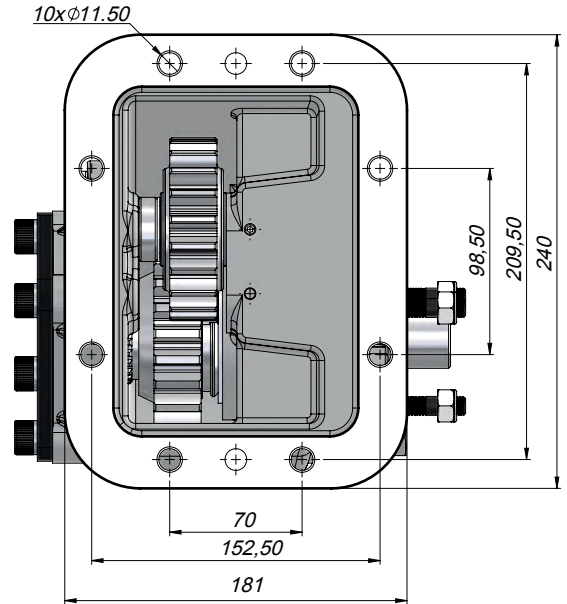

POWER TAKE
OFFS

Kod Code	Araç Markası Vehicle Brand Track	Flanş Takımı Flange Kit	Dönüştürme Kiti Conversion Kit	Dişli Tipi Gear Type	Tork Torque	Int.Oranı Int.Ratio	Diş Sayısı Teeth Number
					Nm		
GBEF21UF43	Mercedes Eaton	FL SPICER 1120 / DIN00 X PF 3292-3293 FL SPICER 1300 / DIN00 X PF 3292-3293	Pnomatik / Mekanik Pneumatic / Mechanic	Düz-Flat	400	0.96	21