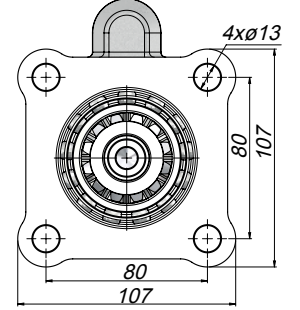

Kod Code	Şanzuman Modeli Gear Box Model	X
CSRTSR195	ZF-16 S 130	195
CSRTSR200	ZF-16 S 130	200
CSRTSR213	ZF-16 S 160.....221	213,5
CSRTSR217	ZF-16 S 130	217
CSRTSR238	ZF-16 S 150	238
CSRTSR257	ZF-16 S 220	257
CSRTSR288	ZF-16 S 160 A	288