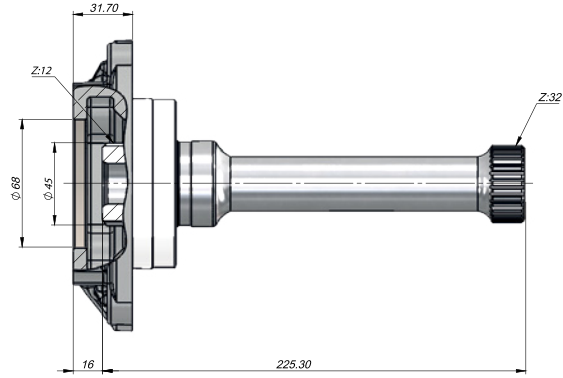

Kod Code	Şanzuman Modeli Gear Box Model	X
CSINS14200	ZF-16 S 151+INTARDER	200
CSINS14213	ZF-16 S 151+INTARDER	213
CSINS14215	ZF-16 S 151+INTARDER	215
CSINS14226	ZF-16 S 151+INTARDER	226
CSINS14249	ZF-16 AS 2200	249
CSINS14253	ZF-16 S 151.....221	253
CSINS14272	ZF-16 AS 1800-2200	272,5
CSINS14288	ZF-16 S 251	288,5

TEKNİK VERİLER | TECHNICAL DATA

Kod Code	Şanzuman Modeli Gear Box Model
CSVLS32213	VT 2400 New VT 2415 Euro SR 1400-SR 1700 SR 2000-SRO 2000 FH 16-FH 12-VT

Kod Code	Şanzuman Modeli Gear Box Model	X
CSVLS32249	Volvo Vt 2400 New Volvo Vt 2415 Euro	249
CSVLS32285	Volvo Vt 2014+Retarder Voith	285

Kod Code	Şanzuman Modeli Gear Box Model
CSAT2412C225	VOLVO 2412C...AT03112C

Kod Code	Şanzuman Modeli Gear Box Model	Uzunluk Length		Mercedes Orjinal PTO'suz Kardan Şaft Uzunluğu Original Mercedes Shaft Length Without
		A	B	
CSMCG131249	G 131...G 330	249	265	210
CSMCG131275	G 131... 330 + RETARDER	275	291	235
CSMCG281266	G 281-12 POWERSHIFT 3	266	282	226
CSMCG281294	G 281-12 POWERSHIFT 3 AQUATARDER	294	310	250