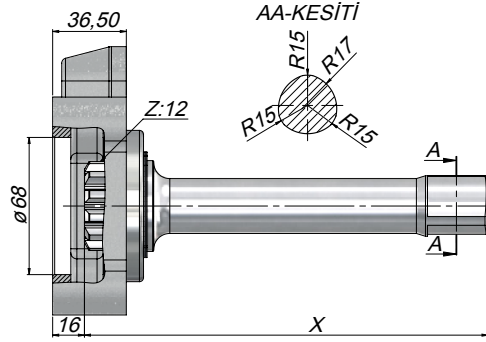

Kod Code	Şanzuman Modeli Gear Box Model	X
CSAXS16253	Mercedes G125-G260 AXOR	253
CSACS16275	Mercedes G125-G210 Reterdar Voith ACTROS	275,5

**TEKNİK VERİLER | TECHNICAL DATA**

Kod Code	Şanzuman Modeli Gear Box Model	X
CSMNSR195	ZF-16 S 130	195
CSMNSR200	ZF-16 S 130	200
CSMNSR213	ZF-16 S 160.....221	213,5
CSMNSR217	ZF-16 S 130	217
CSMNSR238	ZF-16 S 150	238
CSMNSR257	ZF-16 S 220	257
CSMNSR288	ZF-16 S 160 A	288

Kod Code	Şanzuman Modeli Gear Box Model	X
CSMNS14200	ZF-16 S 151	200
CSMNS14213	ZF-16 S 151	213
CSMNS14215	ZF-16 S 151	215
CSMNS14226	ZF-16 S 151	226
CSMNS14249	ZF-16 AS 2200	249
CSMNS14253	ZF-16 S 151.....221	253
CSMNS14272	ZF-16 AS 1800-2200	272,5
CSMNS14288	ZF-16 S 251	288,5

Kod Code	Şanzuman Modeli Gear Box Model	X
CSRTSR195	ZF-16 S 130	195
CSRTSR200	ZF-16 S 130	200
CSRTSR213	ZF-16 S 160.....221	213,5
CSRTSR217	ZF-16 S 130	217
CSRTSR238	ZF-16 S 150	238
CSRTSR257	ZF-16 S 220	257
CSRTSR288	ZF-16 S 160 A	288

Kod Code	Şanzuman Modeli Gear Box Model
CSAT2412C225	VOLVO 2412C...AT03112C

Kod Code	Şanzuman Modeli Gear Box Model	Uzunluk Length		Mercedes Orjinal PTO'suz Kardan Şaft Uzunluğu Original Mercedes Shaft Length Without
		A	B	
CSMCG131249	G 131...G 330	249	265	210
CSMCG131275	G 131... 330 + RETARDER	275	291	235
CSMCG281266	G 281-12 POWERSHIFT 3	266	282	226
CSMCG281294	G 281-12 POWERSHIFT 3 AQUATARDER	294	310	250