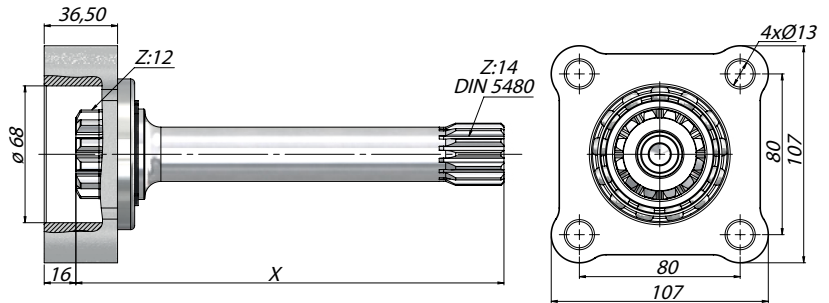

Kod Code	Şanzuman Modeli Gear Box Model	X
CSAXS16253	Mercedes G125-G260 AXOR	253
CSACS16275	Mercedes G125-G210 Reterdar Voith ACTROS	275,5

**TEKNİK VERİLER | TECHNICAL DATA**

Kod Code	Şanzuman Modeli Gear Box Model	X
CSMNSR195	ZF-16 S 130	195
CSMNSR200	ZF-16 S 130	200
CSMNSR213	ZF-16 S 160.....221	213,5
CSMNSR217	ZF-16 S 130	217
CSMNSR238	ZF-16 S 150	238
CSMNSR257	ZF-16 S 220	257
CSMNSR288	ZF-16 S 160 A	288

Kod Code	Şanzuman Modeli Gear Box Model
CSAT2412C225	VOLVO 2412C...AT03112C

Kod Code	Şanzuman Modeli Gear Box Model	Uzunluk Length		Mercedes Orjinal PTO'suz Kardan Şaft Uzunluğu Original Mercedes Shaft Length Without
		A	B	
CSMCG131249	G 131...G 330	249	265	210
CSMCG131275	G 131... 330 + RETARDER	275	291	235
CSMCG281266	G 281-12 POWERSHIFT 3	266	282	226
CSMCG281294	G 281-12 POWERSHIFT 3 AQUATARDER	294	310	250