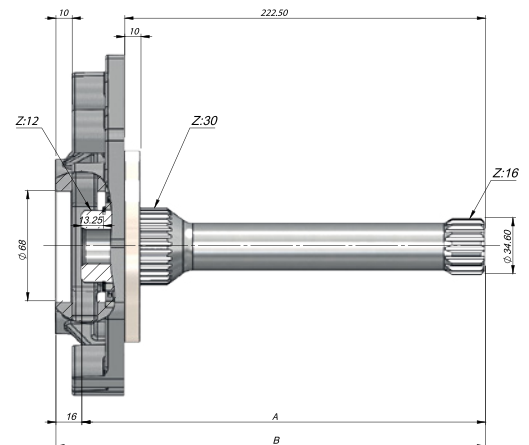

TEKNİK VERİLER | TECHNICAL DATA

Kod Code	Şanzuman Modeli Gear Box Model
CSVLS32213	VT 2400 New VT 2415 Euro SR 1400-SR 1700 SR 2000-SRO 2000 FH 16-FH 12-VT

Kod Code	Şanzuman Modeli Gear Box Model	X
CSVLS32249	Volvo Vt 2400 New Volvo Vt 2415 Euro	249
CSVLS32285	Volvo Vt 2014+Retarder Voith	285

Kod Code	Şanzuman Modeli Gear Box Model
CSAT2412C225	VOLVO 2412C...AT03112C

Kod Code	Şanzuman Modeli Gear Box Model	Uzunluk Length		Mercedes Orjinal PTO'suz Kardan Şaft Uzunluğu Original Mercedes Shaft Length Without
		A	B	
CSMCG131249	G 131...G 330	249	265	210
CSMCG131275	G 131... 330 + RETARDER	275	291	235
CSMCG281266	G 281-12 POWERSHIFT 3	266	282	226
CSMCG281294	G 281-12 POWERSHIFT 3 AQUATARDER	294	310	250