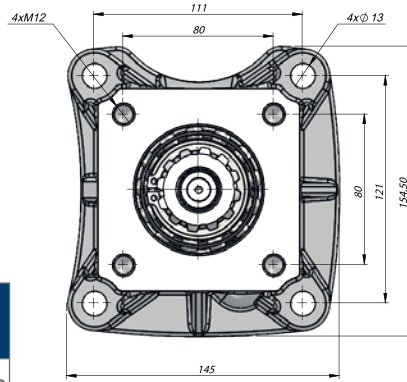

Kod Code	Şanzuman Modeli Gear Box Model	X
CSINS14200	ZF-16 S 151+INTARDER	200
CSINS14213	ZF-16 S 151+INTARDER	213
CSINS14215	ZF-16 S 151+INTARDER	215
CSINS14226	ZF-16 S 151+INTARDER	226
CSINS14249	ZF-16 AS 2200	249
CSINS14253	ZF-16 S 151.....221	253
CSINS14272	ZF-16 AS 1800-2200	272,5
CSINS14288	ZF-16 S 251	288,5

Kod Code	Şanzuman Modeli Gear Box Model
CSAT2412C225	VOLVO 2412C...AT03112C

Kod Code	Şanzuman Modeli Gear Box Model	Uzunluk Length		Mercedes Orjinal PTO'suz Kardan Şaft Uzunluğu Original Mercedes Shaft Length Without
		A	B	
CSMCG131249	G 131...G 330	249	265	210
CSMCG131275	G 131... 330 + RETARDER	275	291	235
CSMCG281266	G 281-12 POWERSHIFT 3	266	282	226
CSMCG281294	G 281-12 POWERSHIFT 3 AQUATARDER	294	310	250