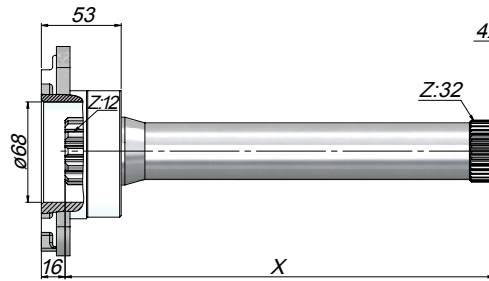

Kod Code	Şanzuman Modeli Gear Box Model	X
CSVLS32249	Volvo Vt 2400 New Volvo Vt 2415 Euro	249
CSVLS32285	Volvo Vt 2014+Retarder Voith	285