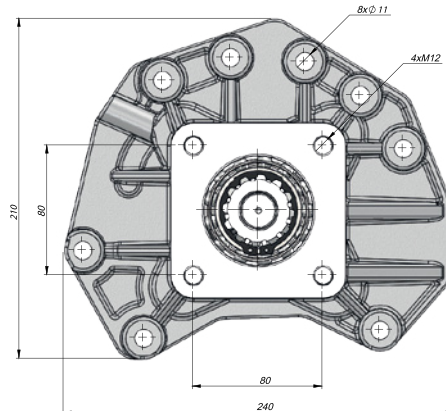

TEKNİK VERİLER | TECHNICAL DATA

Kod Code	Şanzuman Modeli Gear Box Model
CSVLS32213	VT 2400 New VT 2415 Euro SR 1400-SR 1700 SR 2000-SRO 2000 FH 16-FH 12-VT

Kod Code	Şanzuman Modeli Gear Box Model	X
CSVLS32249	Volvo Vt 2400 New Volvo Vt 2415 Euro	249
CSVLS32285	Volvo Vt 2014+Retarder Voith	285

Kod Code	Şanzuman Modeli Gear Box Model
CSAT2412C225	VOLVO 2412C...AT03112C

Kod Code	Şanzuman Modeli Gear Box Model	Uzunluk Length		Mercedes Orjinal PTO'suz Kardan Şaft Uzunluğu Original Mercedes Shaft Length Without
		A	B	
CSMCG131249	G 131...G 330	249	265	210
CSMCG131275	G 131... 330 + RETARDER	275	291	235
CSMCG281266	G 281-12 POWERSHIFT 3	266	282	226
CSMCG281294	G 281-12 POWERSHIFT 3 AQUATARDER	294	310	250