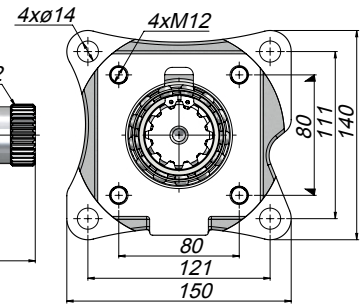

Kod Code	Şanzuman Modeli Gear Box Model	X
CSVLS32249	Volvo Vt 2400 New Volvo Vt 2415 Euro	249
CSVLS32285	Volvo Vt 2014+Retarder Voith	285