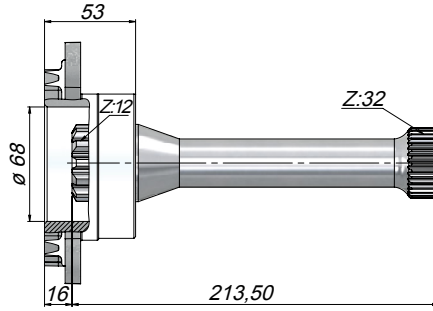

TEKNİK VERİLER | TECHNICAL DATA

Kod Code	Şanzuman Modeli Gear Box Model
CSVLS32213	VT 2400 New VT 2415 Euro SR 1400-SR 1700 SR 2000-SRO 2000 FH 16-FH 12-VT