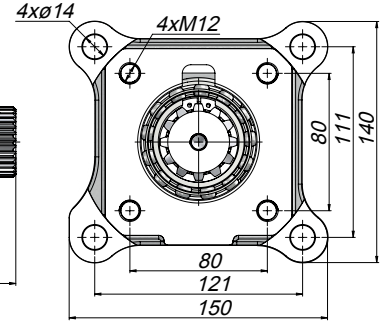

TEKNİK VERİLER | TECHNICAL DATA

Kod Code	Şanzuman Modeli Gear Box Model
CSVLS32213	VT 2400 New VT 2415 Euro SR 1400-SR 1700 SR 2000-SRO 2000 FH 16-FH 12-VT