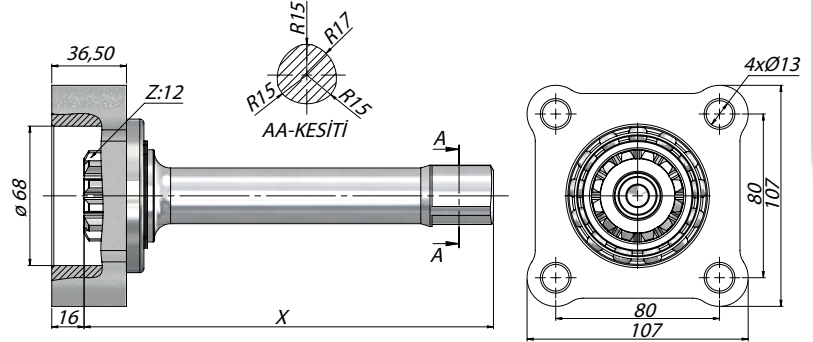

Kod Code	Şanzuman Modeli Gear Box Model	X
CSAXS16253	Mercedes G125-G260 AXOR	253
CSACS16275	Mercedes G125-G210 Reterdar Voith ACTROS	275,5

**TEKNİK VERİLER | TECHNICAL DATA**

Kod Code	Şanzuman Modeli Gear Box Model	X
CSMNSR195	ZF-16 S 130	195
CSMNSR200	ZF-16 S 130	200
CSMNSR213	ZF-16 S 160.....221	213,5
CSMNSR217	ZF-16 S 130	217
CSMNSR238	ZF-16 S 150	238
CSMNSR257	ZF-16 S 220	257
CSMNSR288	ZF-16 S 160 A	288

Kod Code	Şanzuman Modeli Gear Box Model
CSAT2412C225	VOLVO 2412C...AT03112C

Kod Code	Şanzuman Modeli Gear Box Model	Uzunluk Length		Mercedes Orjinal PTO'suz Kardan Şaft Uzunluğu Original Mercedes Shaft Length Without
		A	B	
CSMCG131249	G 131...G 330	249	265	210
CSMCG131275	G 131... 330 + RETARDER	275	291	235
CSMCG281266	G 281-12 POWERSHIFT 3	266	282	226
CSMCG281294	G 281-12 POWERSHIFT 3 AQUATARDER	294	310	250