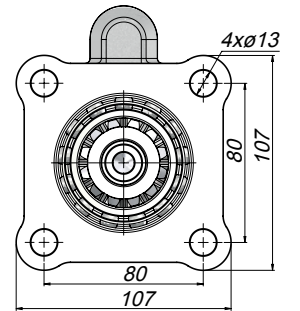

Kod Code	Şanzuman Modeli Gear Box Model	X
CSINS14200	ZF-16 S 151+INTARDER	200
CSINS14213	ZF-16 S 151+INTARDER	213
CSINS14215	ZF-16 S 151+INTARDER	215
CSINS14226	ZF-16 S 151+INTARDER	226
CSINS14249	ZF-16 AS 2200	249
CSINS14253	ZF-16 S 151.....221	253
CSINS14272	ZF-16 AS 1800-2200	272,5
CSINS14288	ZF-16 S 251	288,5