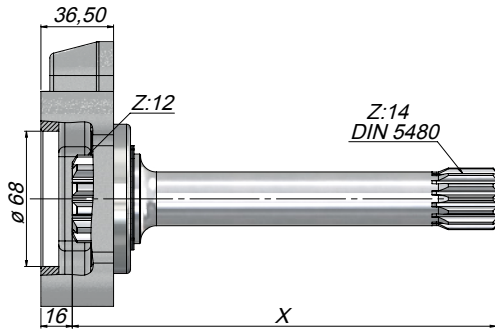

Kod Code	Şanzuman Modeli Gear Box Model	X
CSINS14200	ZF-16 S 151+INTARDER	200
CSINS14213	ZF-16 S 151+INTARDER	213
CSINS14215	ZF-16 S 151+INTARDER	215
CSINS14226	ZF-16 S 151+INTARDER	226
CSINS14249	ZF-16 AS 2200	249
CSINS14253	ZF-16 S 151.....221	253
CSINS14272	ZF-16 AS 1800-2200	272,5
CSINS14288	ZF-16 S 251	288,5