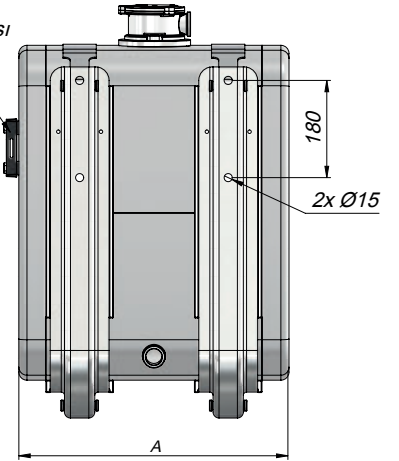

FİLTRELİ ŞASE ALTI ÇELİK YAĞ TANKI | SIDE MOUNTED STEEL OIL TANK WITH FILTER

Yağ Seviyesi Gösterge Tapası
Oil Level Indicator Plug

Kod Code	Hacim Volume (Lt)	A
TSMRF1001	100	275
TSMRF1201	120	330
TSMRF1351	135	375
TSMRF1501	150	425
TSMRF1651	165	450
TSMRF1701	170	475
TSMRF1801	180	500
TSMRF1901	190	525
TSMRF2001	200	550
TSMRF2501	250	700