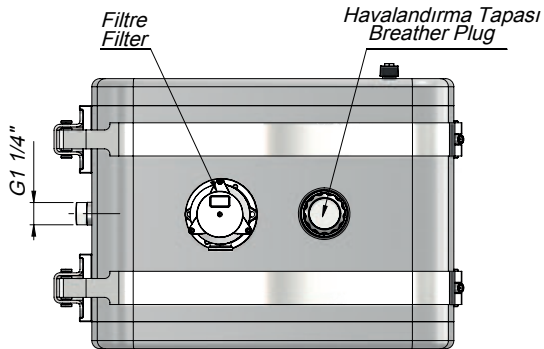

FİLTRELİ ŞASE ALTI ÇELİK YAĞ TANKI | SIDE MOUNTED STEEL OIL TANK WITH FILTER

Yağ Seviyesi Gösterge Tapası
Oil Level Indicator Plug

Kod Code	Hacim Volume (Lt)	A
TSMRF1001	100	275
TSMRF1201	120	330
TSMRF1351	135	375
TSMRF1501	150	425
TSMRF1651	165	450
TSMRF1701	170	475
TSMRF1801	180	500
TSMRF1901	190	525
TSMRF2001	200	550
TSMRF2501	250	700