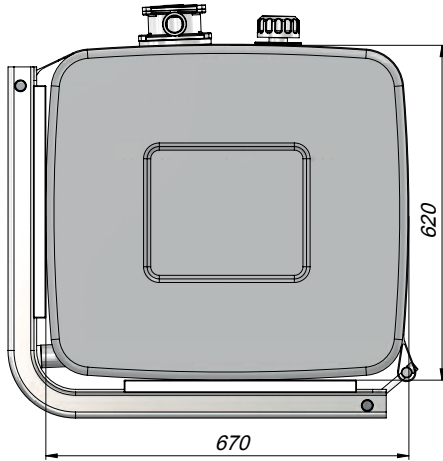

FİLTRELİ ŞASE ALTI ÇELİK YAĞ TANKI | SIDE MOUNTED STEEL OIL TANK WITH FILTER

Yağ Seviyesi Gösterge Tapası
Oil Level Indicator Plug

Kod Code	Hacim Volume (Lt)	A
TSMRF1001	100	275
TSMRF1201	120	330
TSMRF1351	135	375
TSMRF1501	150	425
TSMRF1651	165	450
TSMRF1701	170	475
TSMRF1801	180	500
TSMRF1901	190	525
TSMRF2001	200	550
TSMRF2501	250	700