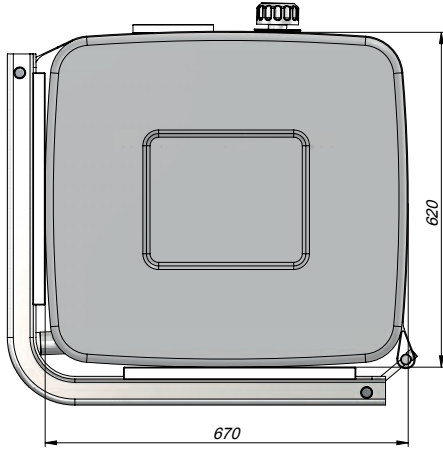

İÇTEN FİLTRELİ ŞASE ALTI ÇELİK YAĞ TANKI | SIDE MOUNTED STEEL OIL TANK WITH INTERNAL FILTER

Kod Code	Hacim Volume (Lt)	A
TSMIF1001	100	275
TSMIF1201	120	330
TSMIF1351	135	375
TSMIF1501	150	425
TSMIF1651	165	450
TSMIF1701	170	475
TSMIF1801	180	500
TSMIF1901	190	525
TSMIF2001	200	550
TSMIF2501	250	700