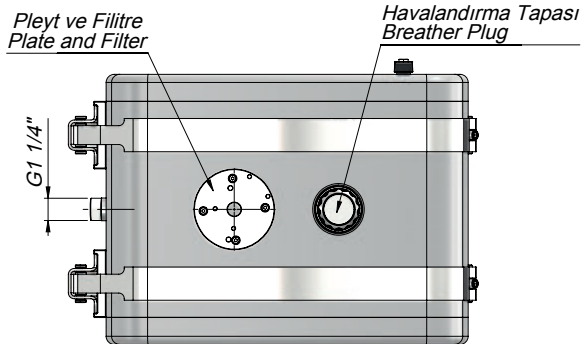

İÇTEN FİLTRELİ ŞASE ALTI ÇELİK YAĞ TANKI | SIDE MOUNTED STEEL OIL TANK WITH INTERNAL FILTER

Kod Code	Hacim Volume (Lt)	A
TSMIF1001	100	275
TSMIF1201	120	330
TSMIF1351	135	375
TSMIF1501	150	425
TSMIF1651	165	450
TSMIF1701	170	475
TSMIF1801	180	500
TSMIF1901	190	525
TSMIF2001	200	550
TSMIF2501	250	700