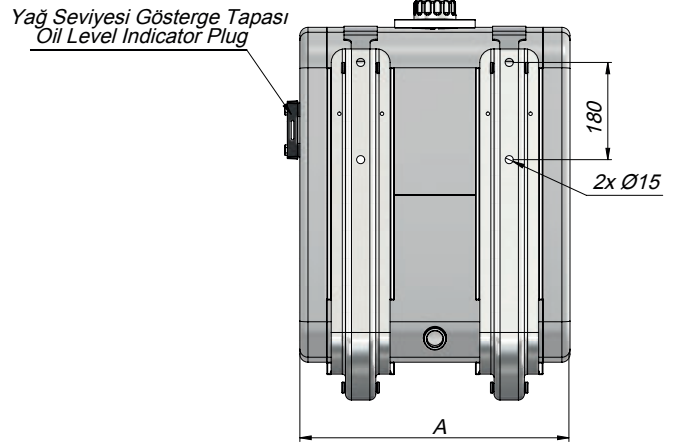

İÇTEN FİLTRELİ ŞASE ALTI ÇELİK YAĞ TANKI | SIDE MOUNTED STEEL OIL TANK WITH INTERNAL FILTER

Kod Code	Hacim Volume (Lt)	A
TSMIF1001	100	275
TSMIF1201	120	330
TSMIF1351	135	375
TSMIF1501	150	425
TSMIF1651	165	450
TSMIF1701	170	475
TSMIF1801	180	500
TSMIF1901	190	525
TSMIF2001	200	550
TSMIF2501	250	700