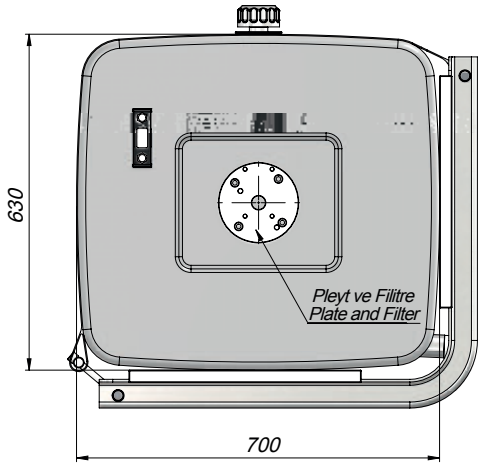

TEKNİK VERİLER | TECHNICAL DATA

FİLTRELİ ŞASE ALTI ALÜMİNYUM YAĞ TANKI | SIDE MOUNTED ALUMINIUM OIL TANK WITH INTERNAL FILTER

Kod Code	Hacim Volume (Lt)	A
T SMAIF1001	100	260
T SMAIF1201	120	320
T SMAIF1351	135	350
T SMAIF1501	150	400
T SMAIF1651	165	425
T SMAIF1701	170	450
T SMAIF1801	180	470
T SMAIF1901	190	500
T SMAIF2001	200	525
T SMAIF2501	250	650