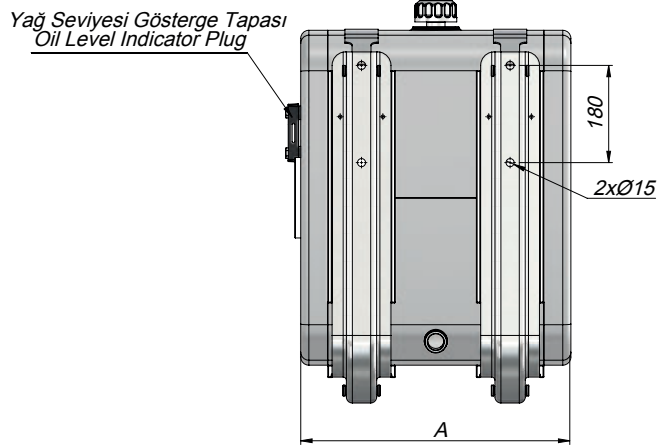

TEKNİK VERİLER | TECHNICAL DATA

FİLTRELİ ŞASE ALTI ALÜMİNYUM YAĞ TANKI | SIDE MOUNTED ALUMINIUM OIL TANK WITH INTERNAL FILTER

Kod Code	Hacim Volume (Lt)	A
T SMAIF1001	100	260
T SMAIF1201	120	320
T SMAIF1351	135	350
T SMAIF1501	150	400
T SMAIF1651	165	425
T SMAIF1701	170	450
T SMAIF1801	180	470
T SMAIF1901	190	500
T SMAIF2001	200	525
T SMAIF2501	250	650