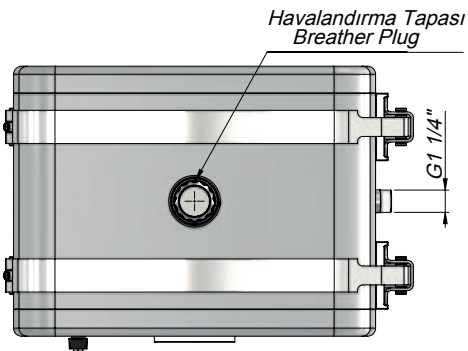

TEKNİK VERİLER | TECHNICAL DATA

FİLTRELİ ŞASE ALTI ALÜMİNYUM YAĞ TANKI | SIDE MOUNTED ALUMINIUM OIL TANK WITH INTERNAL FILTER

Kod Code	Hacim Volume (Lt)	A
T SMAIF1001	100	260
T SMAIF1201	120	320
T SMAIF1351	135	350
T SMAIF1501	150	400
T SMAIF1651	165	425
T SMAIF1701	170	450
T SMAIF1801	180	470
T SMAIF1901	190	500
T SMAIF2001	200	525
T SMAIF2501	250	650